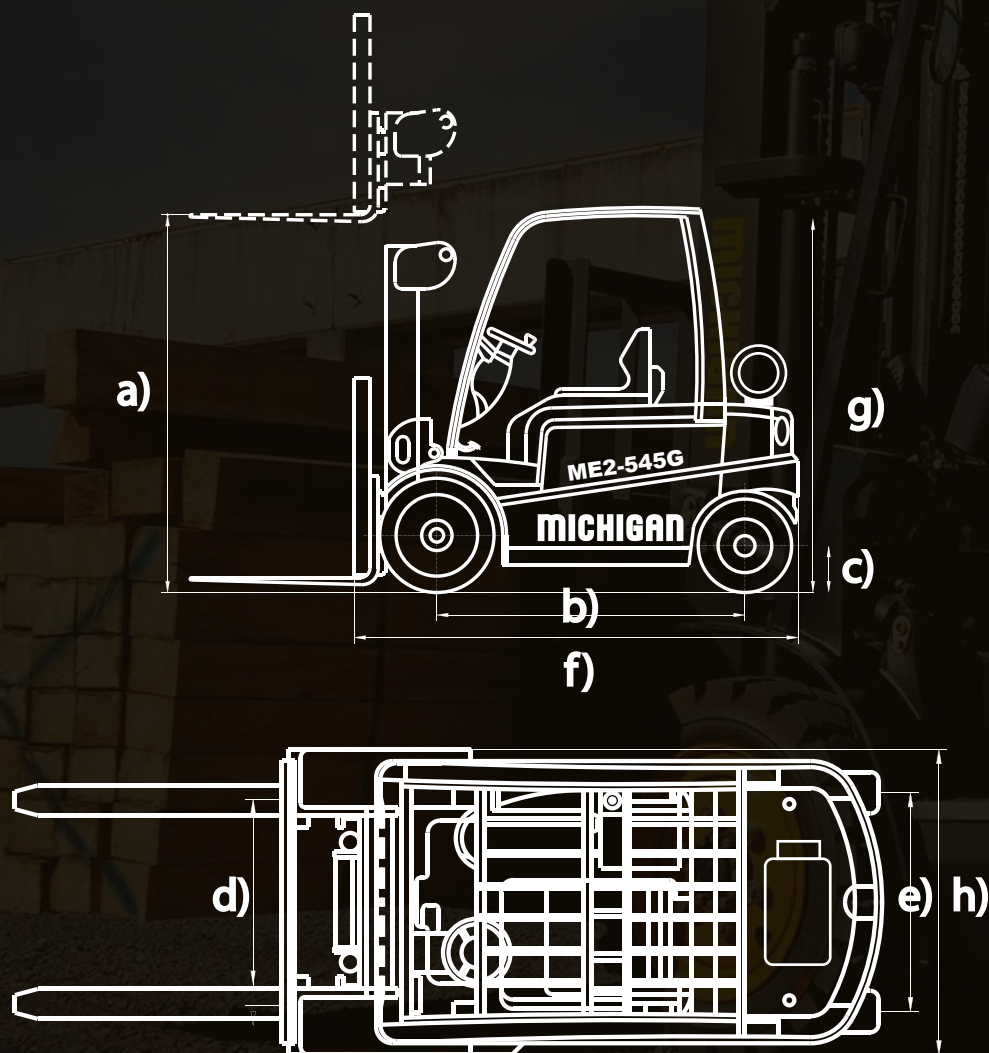

ELEVADORES ME25 45G GLP / NAFTA

Ruta Nacional Nº 9 KM 501 - Bell Ville - Córdoba
Teléfono: (03537) 422700
info@michiganweb.com.ar
www.michiganweb.com.ar

MICHIGAN[®]

MICHIGAN®

DIMENSIONES

ELEVADORES

ME2 545G

Código:	10582108N
Capacidad de carga:	2500 Kg
Altura máxima de carga:	4500 mm
Distancia a centro de carga:	300mm
Angulo de inclinación de la torre:	6/12°
Distancia entre ejes:	1600 mm
Ancho de Trocha (delantero/trasero):	960/980 mm
Velocidad de elevación de carga:	450 mm/s
Velocidad Crucero:	19 Km/h
Ángulo máximo de subida (con carga):	17%
Peso operativo:	3480 Kg
Jaula de seguridad:	2150 mm
Motor - Marca:	Hanomag
Motor - Potencia:	Nafta 61 Hp/GLP 52 Hp
Motor - Torque máximo:	156 Nm
Motor - Cilindrada:	2,237 cc
Rodado - Frontal:	7-12-12 Pr
Rodado - Trasero:	6.00-9-10 Pr

MEDIDAS

a) Altura de Carga:	4500 mm
b) Distancia entre ejes:	1600 mm
c) Despeje del suelo:	120 mm
d) Trocha delantera:	960 mm
e) Trocha trasera:	980 mm
f) Longitud (sin uñas): (2507 mm)	3577 mm
g) Alto:	2150 mm
h) Ancho:	1166 mm